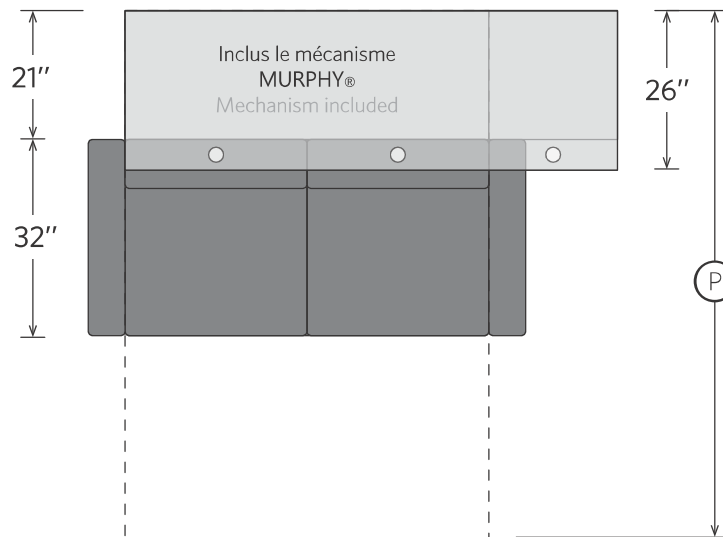

2019-11-14

ST-LAURENT STL01

● Mat X ○ Mat Y

	Double	Queen	Détails Specifications	B.C P.O :
Ⓐ	88 ½" 225 cm	93 ½" 238 cm	Poignées Handles	Sélection <i>Standard</i> include <i>Standard</i> selection included
Ⓑ	80 ½" 205 cm	86 ½" 220 cm	Mat X	2x 320 4x TO
Ⓐ	89 ½" 228 cm	94 ½" 241 cm	Mat Z	Mélamine P555 ou L203 P555 or L203 melamine
\$			Textile Fabric	Sélection <i>Mélamine</i> include <i>Melamine</i> selection included
\$\$			Livraison Delivey	Sélection <i>Textile</i> include <i>Textile</i> selection included
			Matelas Matress	Non include, prix selon le secteur Not included, price by sector
				Non inclus Not included

STL01 - - - - -

D/Q Mat X Mat Y Textile Fabric Poignées Handles